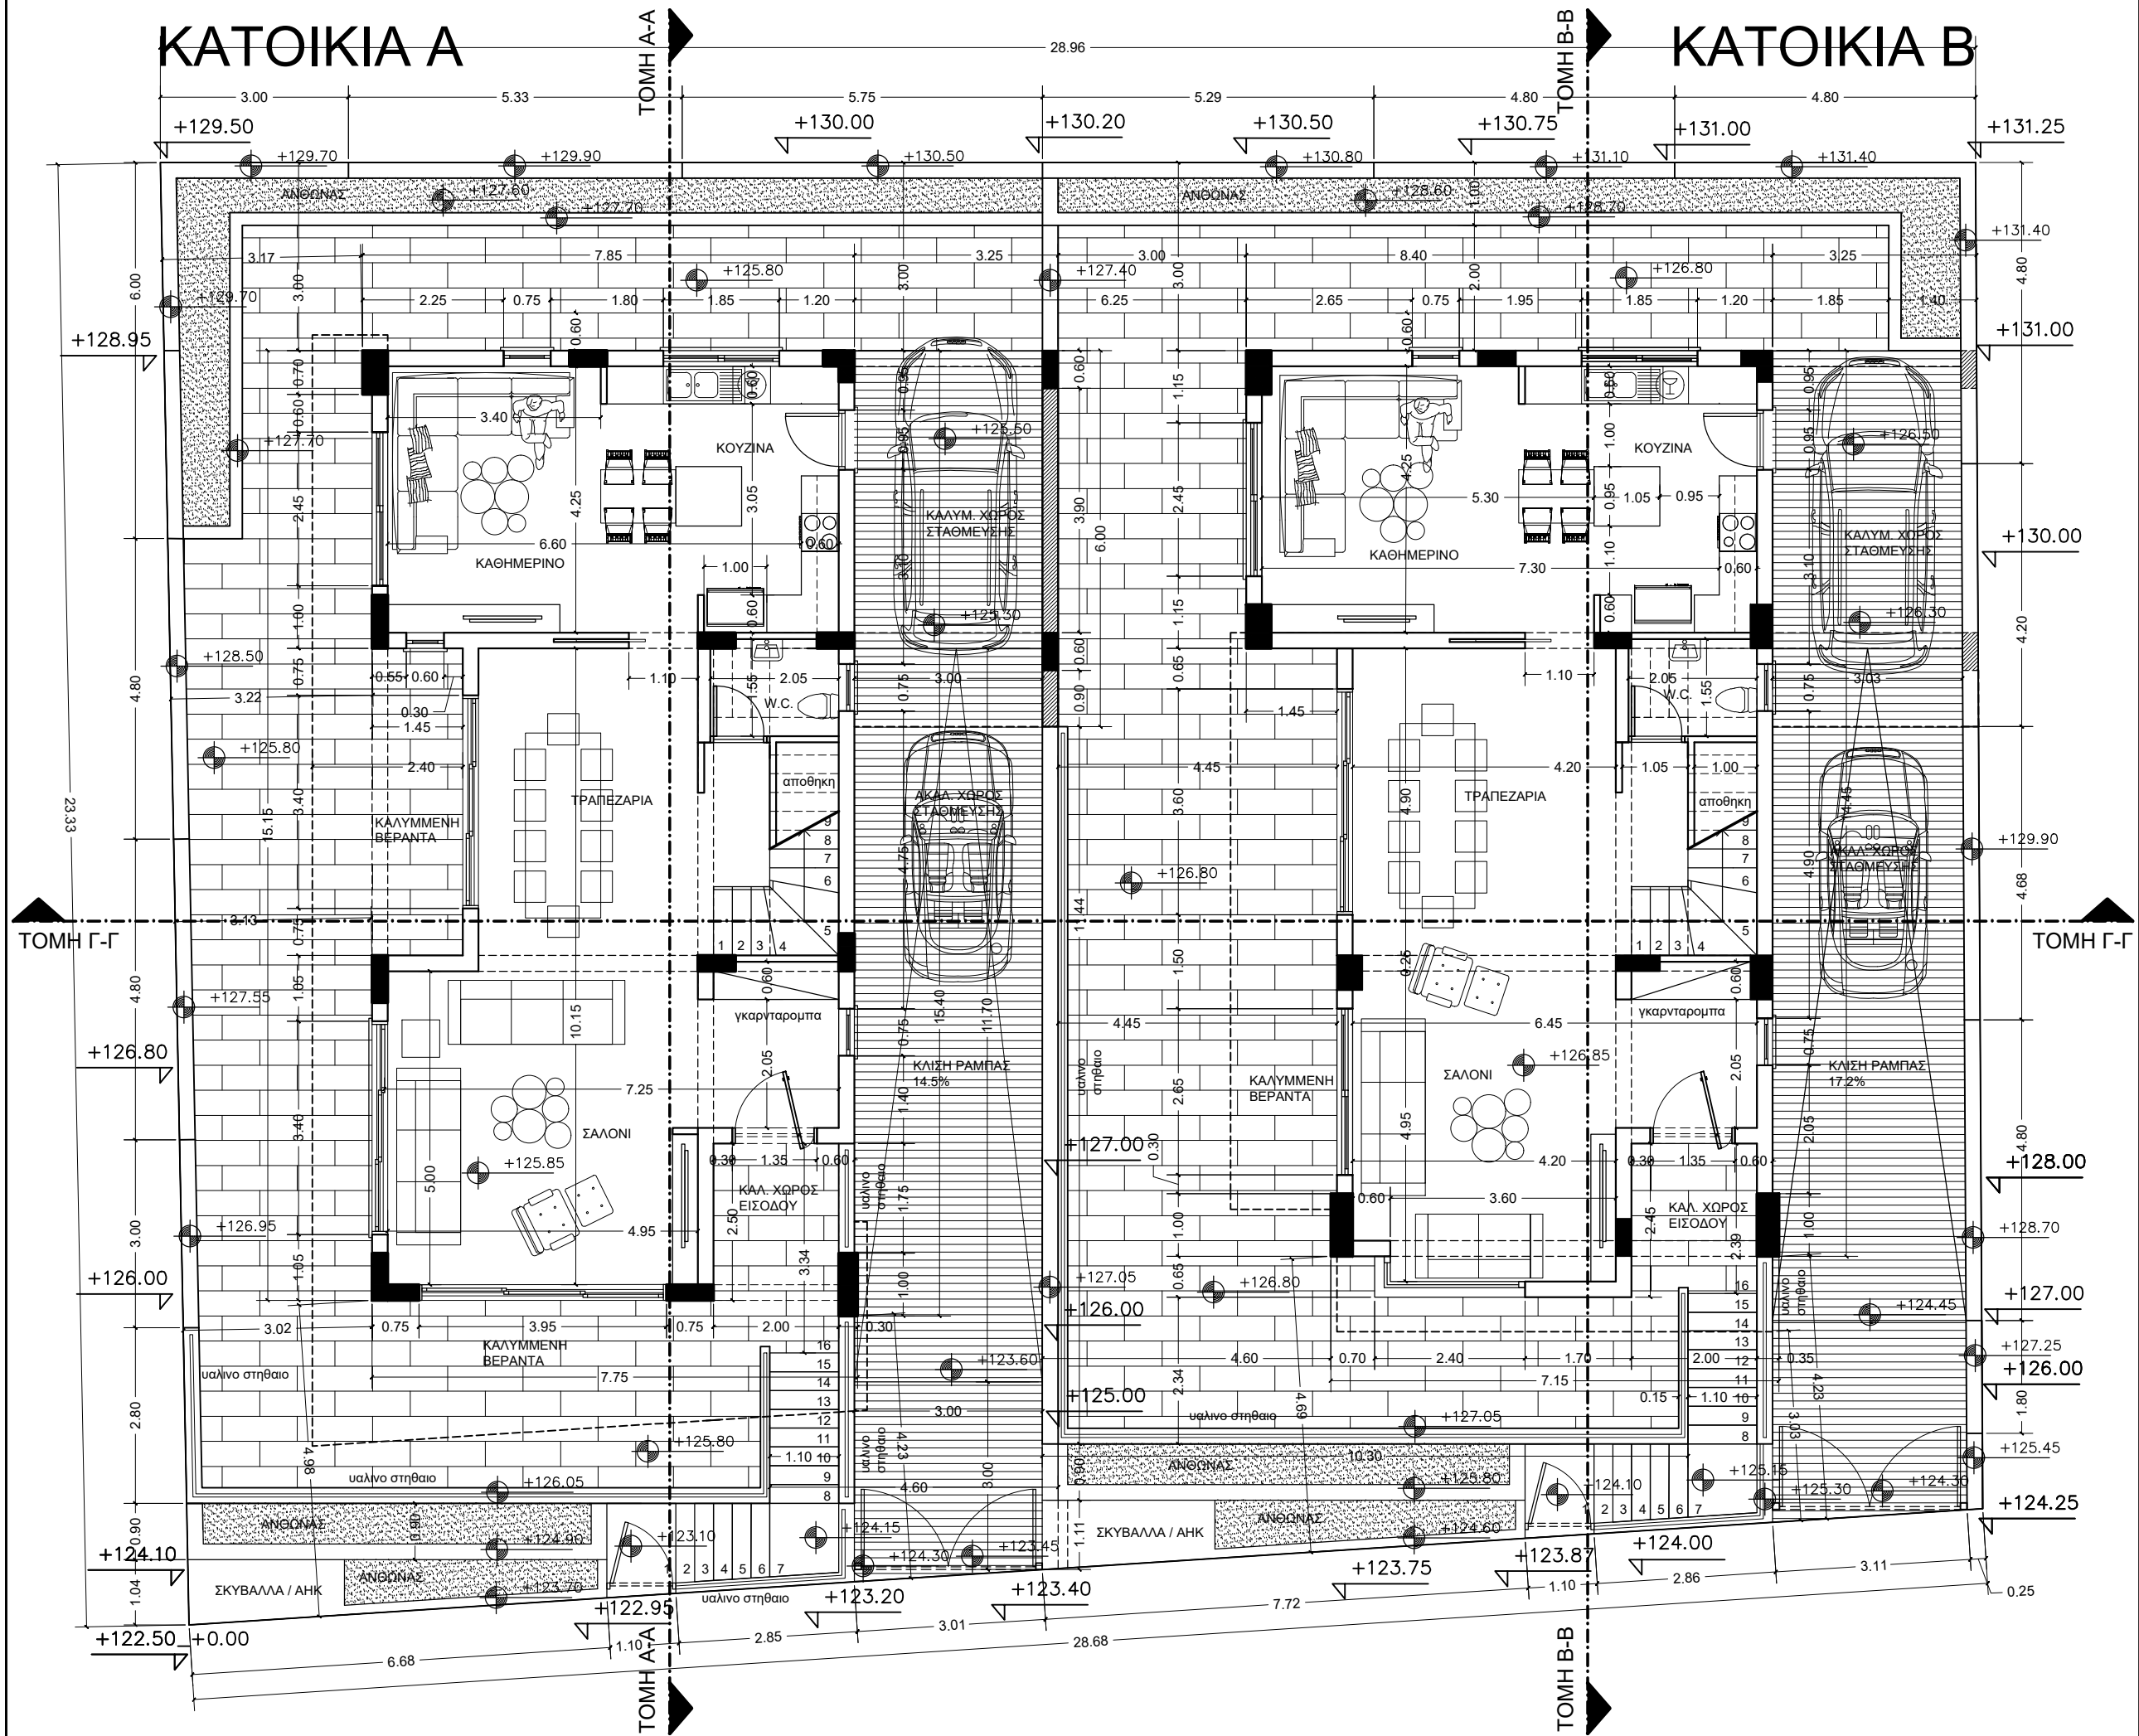

ΚΑΤΟΙΚΙΑ Α

ΚΑΤΟΙΚΙΑ Β

ΠΑΡΑΤΗΡΗΣΕΙΣ

- ΥΦΙΣΤΑΜΕΝΑ ΥΨΟΜΕΤΡΑ
- ΠΡΟΤΕΙΝΟΜΕΝΑ ΥΨΟΜΕΤΡΑ

NASTASIOU
 ARCHITECTS | CIVIL ENGINEERS
 TEL.: 25-333481

ΕΡΓΟΔΟΤΗΣ:
 ΟΙΚΙΕΣ ΣΤΗ ΠΕΡΙΟΧΗ
 ΠΑΝΟΡΕΑ (ΓΕΡΜΑΣΟΓΕΙΑ)

ΤΙΤΛΟΣ ΣΧΕΔΙΟΥ:
 ΚΑΤΟΨΗ ΙΣΟΓΕΙΟΥ

ΜΕΛΕΤΗ: N.A.	ΣΧΕΔΙΟ: M.Π.	ΑΡ.ΣΧ.: 2
ΗΜΕΡΟΜΗΝΙΑ: ΓΕΝ. 2020	ΚΛΙΜΑΚΑ: 1:100	